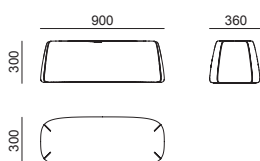

Koh Tao

by Odosdesign

lebom

CARACTERÍSTICAS TÉCNICAS

Estructura

Madera maciza y tablero de DM.

Tapizado

Vivos en brazos y respaldos.

Acolchado

Asiento de poliuretano de 35 kg recubierto de fibra multi capa de 150 gr.
Respaldo de poliuretano de 28 kg.

Pies

Ocultos. Distancia del suelo 4 cm.

DIMENSIONES

POUFF 45x45

110260

POUFF 90x90

110261

POUFF 120x60

110262

POUFF 120x180

1102630

RESPALDO

110264