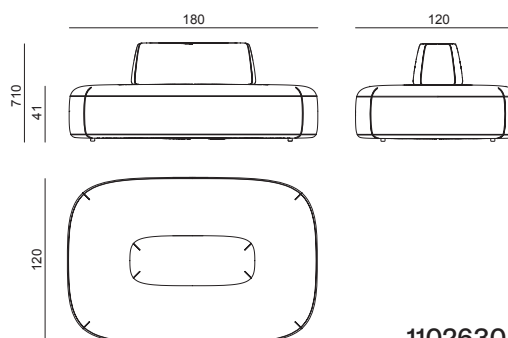

Estructura

Madera maciza y tablero de DM.

Tapizado

Vivos en brazos y respaldos.

Acolchado

Asiento de poliuretano de 35 kg recubierto de fibra multi capa de 150 gr.
Respaldo de poliuretano de 28 kg.

Pies

Ocultos. Distancia del suelo 4 cm.

Madera maciza y tablero de DM.

Tapizado

Vivos en brazos y respaldos.

Acolchado

Asiento de poliuretano de 35 kg recubierto de fibra multi capa de 150 gr.
Respaldo de poliuretano de 28 kg.

Pies

Ocultos. Distancia del suelo 4 cm.

DIMENSIONES

POUFF 45x45

110260

POUFF 90x90

110261

POUFF 120x60

110262

POUFF 120x180