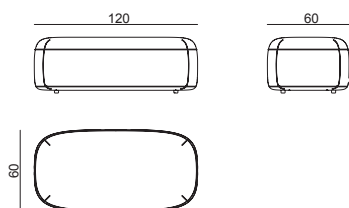

Madera maciza y tablero de DM.

Tapizado

Vivos en brazos y respaldos.

Acolchado

Asiento de poliuretano de 35 kg recubierto de fibra multi capa de 150 gr.
Respaldo de poliuretano de 28 kg.

Pies

Ocultos. Distancia del suelo 4 cm.

DIMENSIONES

POUFF 45x45

110260

POUFF 90x90

110261

POUFF 120x60

110262

POUFF 120x180