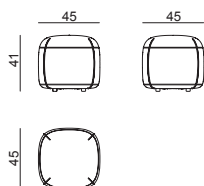

DIMENSIONES

BUTACA
110210

BUTACA XL
110211

Koh Tao

by Odosdesign

lebom

CARACTERÍSTICAS TÉCNICAS

Estructura

Madera maciza y tablero de DM.

Tapizado

Vivos en brazos y respaldos.

Acolchado

Asiento de poliuretano de 35 kg recubierto de fibra multi capa de 150 gr.
Respaldo de poliuretano de 28 kg.

Pies

Ocultos. Distancia del suelo 4 cm.

DIMENSIONES

POUFF 45x45

110260

POUFF 90x90

110261

POUFF 120x60

110262

POUFF 120x180