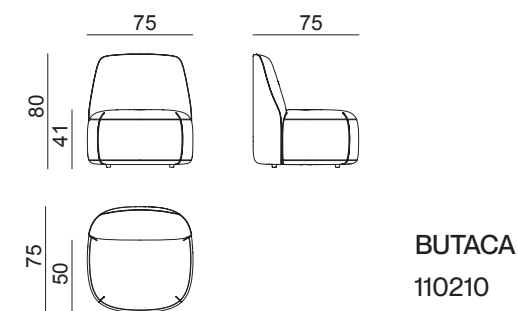

Pies

Ocultos. Distancia del suelo 4 cm.

DIMENSIONES

SOFÁ 3 PLAZAS
110220

Koh Tao

by Odosdesign

lebom

CARACTERÍSTICAS TÉCNICAS

Estructura

Madera maciza y tablero de DM.

Tapizado

Vivos en brazos y respaldos.

Acolchado

Asiento de poliuretano de 35 kg recubierto de fibra multi capa de 150 gr.
Respaldo de poliuretano de 28 kg.

Pies

Ocultos. Distancia del suelo 4 cm.

DIMENSIONES

BUTACA
110210

BUTACA XL
110211

Koh Tao

by Odosdesign

lebom

CARACTERÍSTICAS TÉCNICAS

Estructura