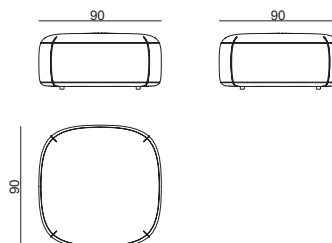

DIMENSIONES

BUTACA
110210

BUTACA XL
110211

Koh Tao

by Odosdesign

lebom

CARACTERÍSTICAS TÉCNICAS

Estructura

Madera maciza y tablero de DM.

Tapizado

Vivos en brazos y respaldos.

Acolchado

Asiento de poliuretano de 35 kg recubierto de fibra multi capa de 150 gr.
Respaldo de poliuretano de 28 kg.

Pies

Ocultos. Distancia del suelo 4 cm.

DIMENSIONES

POUFF 45x45

110260

POUFF 90x90

110261

POUFF 120x60

110262

POUFF 120x180