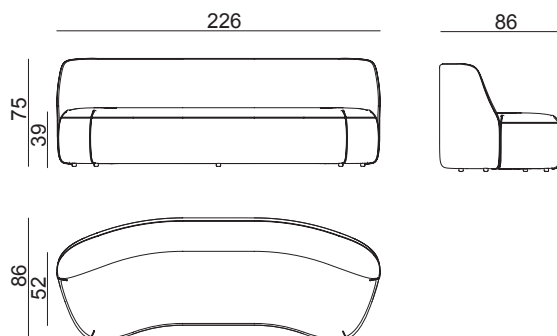

lebom

CARACTERÍSTICAS TÉCNICAS

Estructura

Madera maciza y tablero de DM.

Tapizado

Vivos en brazos y respaldos.

Acolchado

Asiento de poliuretano de 35 kg recubierto de fibra multi capa de 150 gr.
Respaldo de poliuretano de 28 kg.

Pies

Ocultos. Distancia del suelo 4 cm.

DIMENSIONES

SOFÁ 3 PLAZAS
110220

Koh Tao

by Odosdesign

lebom

CARACTERÍSTICAS TÉCNICAS

Estructura

Madera maciza y tablero de DM.

Tapizado

Vivos en brazos y respaldos.

Acolchado

Asiento de poliuretano de 35 kg recubierto de fibra multi capa de 150 gr.
Respaldo de poliuretano de 28 kg.

Pies

Ocultos. Distancia del suelo 4 cm.

DIMENSIONES

BUTACA
110210

BUTACA XL
110211

Koh Tao

by Odosdesign

lebom

CARACTERÍSTICAS TÉCNICAS

Estructura