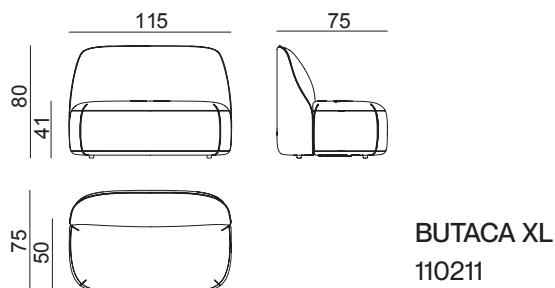

Pies

Ocultos. Distancia del suelo 4 cm.

DIMENSIONES

SOFÁ 3 PLAZAS
110220

Koh Tao

by Odosdesign

lebom

CARACTERÍSTICAS TÉCNICAS

Estructura

Madera maciza y tablero de DM.

Tapizado

Vivos en brazos y respaldos.

Acolchado

Asiento de poliuretano de 35 kg recubierto de fibra multi capa de 150 gr.
Respaldo de poliuretano de 28 kg.

Pies

Ocultos. Distancia del suelo 4 cm.

DIMENSIONES

BUTACA
110210

BUTACA XL
110211

Koh Tao

by Odosdesign

lebom

CARACTERÍSTICAS TÉCNICAS

Estructura